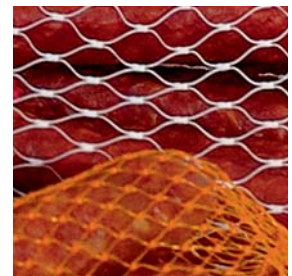

Extrudierte Netze für Wurst und Käse

Type	Farbe	Rollenlänge	für Durchmesser
250.19.N40 engmaschig	hellgrün, orange	2.000 m	70 mm
250.23.N40 engmaschig	rot, weiß, gelb, transparent, grün, blau	2.000 m	100 mm
250.29.N55 engmaschig	hellgrün, transparent	2.500 m	130 mm
250.42.N80 engmaschig	rot	2.000 m	160 mm
250.19.N30 grobmaschig	rot, weiß, transparent, orange	2.000 m	70 mm
250.24.N30 grobmaschig	rot, weiß, orange	1.000 m	100 mm
250.29.N35 grobmaschig	grün, gelb	2.000 m	130 mm
250.38.N50 grobmaschig	rot, gelb, dunkelgrün, transparent	2.000 m	160 mm

Weitere Netztypen und Farben sind ab einer Bestellmenge von 40.000 m lieferbar.

Lieferzeit: aus freibleibendem Lagervorrat