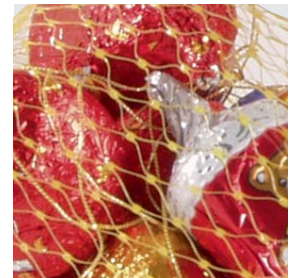

Extrudierte Netze für Süßwaren

Type	Standardfarbe	Rollenlänge	für ø von – bis
250.19.N40	hellgrün, orange	2.000 m	70 – 80 mm
250.22.N35	gelb, orange	2.000 m	90 – 110 mm
250.24.N35	rot, hellgrün	2.000 m	100 – 120 mm
250.29.N55	hellgrün, transparent	2.500 m	100 – 130 mm

Weitere Netztypen und Farben sind ab einer Bestellmenge von 40.000 m lieferbar.

Lieferzeit: aus freibleibendem Lagervorrat