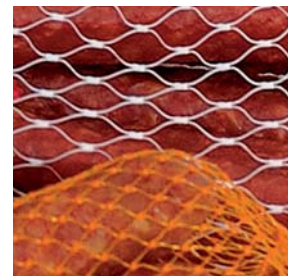

Extrudierte Netze für Wurst und Käse

Type	Farbe	Rollenlänge	für Durchmesser
250.19.N35 engmaschig	hellgrün, orange, gelb, rot, transparent	2.000 m	70 mm
250.23.N40 engmaschig	rot, weiß, gelb, transparent, grün, blau	2.000 m	100 mm
250.29.N55 engmaschig	hellgrün, transparent	2.500 m	130 mm
250.42.N80 engmaschig	rot	2.000 m	160 mm
250.19.N30 grobmaschig	rot, weiß, transparent, orange	2.000 m	70 mm
250.26.N30 grobmaschig	rot, gelb	1.000 m	100 mm
250.29.N35 grobmaschig	grün, gelb	2.000 m	130 mm
250.38.N50 grobmaschig	rot, gelb, dunkelgrün, transparent	2.000 m	160 mm

Weitere Netztypen und Farben sind ab einer Bestellmenge von 40.000 m lieferbar.

Lieferzeit: aus freibleibendem Lagervorrat