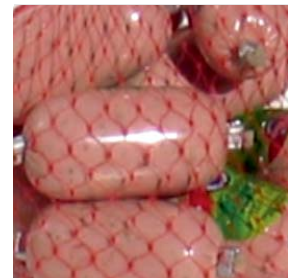

Extrudierte Netze für Wurst und Käse

Type	Farbe	Rollenlänge	für Durchmesser
250.19.N35 engmaschig	hellgrün, orange, gelb, rot, transparent	2.000 m	70 mm
250.23.N40 engmaschig	rot, weiß, gelb, transparent, grün, blau	2.000 m	100 mm
250.29.N55 engmaschig	hellgrün, transparent	2.500 m	130 mm
250.42.N80 engmaschig	rot	2.000 m	160 mm
250.19.N30 grobmaschig	rot, weiß, transparent, orange	2.000 m	70 mm
250.26.N30 grobmaschig	rot, gelb	1.000 m	100 mm
250.29.N35 grobmaschig	grün, gelb	2.000 m	130 mm
250.38.N50 grobmaschig	rot, gelb, dunkelgrün, transparent	2.000 m	160 mm

Weitere Netztypen und Farben sind ab einer Bestellmenge von 40.000 m lieferbar.

Lieferzeit: aus freibleibendem Lagervorrat