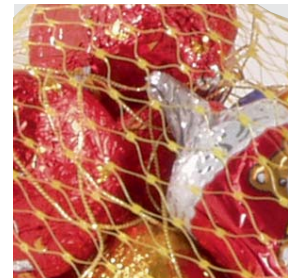

Extrudierte Netze für Süßwaren

Type	Standardfarbe	Rollenlänge	für $\varnothing$ von – bis
250.19.N35	hellgrün, orange, rot, gelb, transparent	2.000 m	70 – 80 mm
250.22.N35	gelb, orange, transparent	2.000 m	90 – 110 mm
250.24.N35	rot, hellgrün	2.000 m	100 – 120 mm
250.29.N35	hellgrün,blau, gelb, rot, transparent	2.000 m	100 – 130 mm

Weitere Netztypen und Farben sind ab einer Bestellmenge von 40.000 m lieferbar.

Lieferzeit: aus freibleibendem Lagervorrat